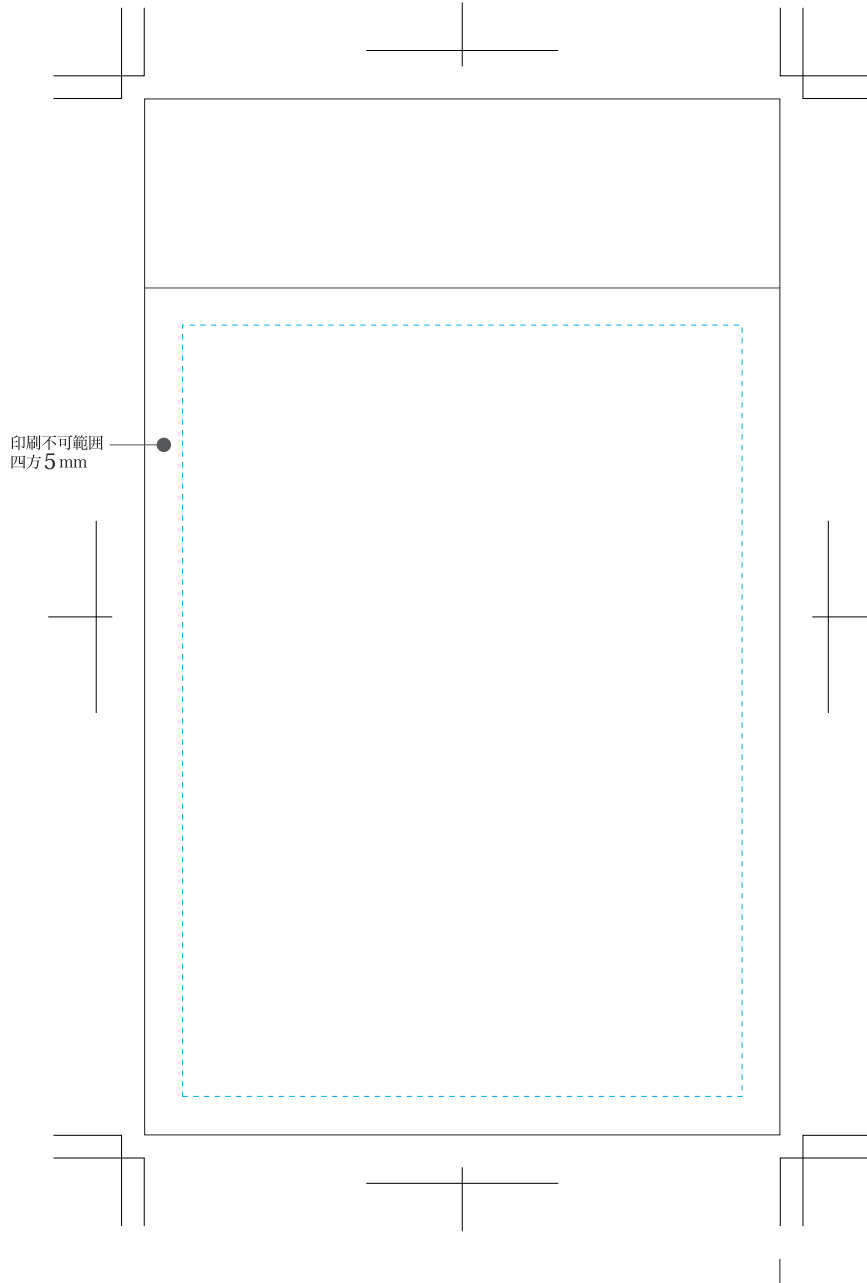

6折ナプキン直刃・無漂白 版下原本

—— 仕上がりサイズ 137mm×84mm

- - - - 点線内側：印刷可能範囲 74mm×102mm

データ入稿時の注意点

印刷可能サイズ	・フォント：8pt 線：0.8pt（ベタ白ヌキは1.0pt）※フォントアウトライン化してください。
色指定	・CMYKまたはグレースケール、DIC、PANTONE等指定色。
注意事項	・画像データが含まれている場合は必ず埋め込んだ状態で送付をお願いします。 ・ベタ、白ぬきの細い文字、及び細い線、小さい点はつぶれか出ます。 ・解像度の低い画像データはキレイに出力する事が難しいのでお断りする場合がございます。 予めご了承ください。

全面展開図（原寸より50%縮小）