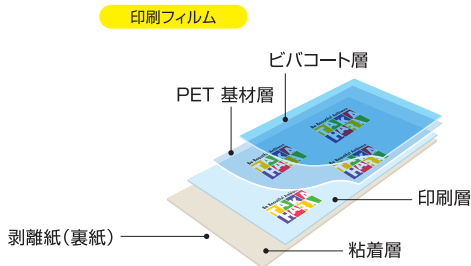

ソーシャルディスタンス 床面シート (国産)

	KITCHEN
	SANITALY
	TABLE
	OTHERS

H120mm x W400mm	<table border="1"> <thead> <tr> <th>商品名</th> <th>カラー</th> </tr> </thead> <tbody> <tr> <td>SRD-2</td> <td>レッド</td> </tr> <tr> <td>SYE-2</td> <td>イエロー</td> </tr> <tr> <td>SBN-2</td> <td>ブラウン</td> </tr> <tr> <td>SBL-2</td> <td>ブルー</td> </tr> <tr> <td>SBK-2</td> <td>ブラック</td> </tr> </tbody> </table>	H120mm x W400mm	<table border="1"> <thead> <tr> <th>商品名</th> <th>カラー</th> </tr> </thead> <tbody> <tr> <td>SRD-4</td> <td>レッド</td> </tr> <tr> <td>SYE-4</td> <td>イエロー</td> </tr> <tr> <td>SBN-4</td> <td>ブラウン</td> </tr> <tr> <td>SBL-4</td> <td>ブルー</td> </tr> <tr> <td>SBK-4</td> <td>ブラック</td> </tr> </tbody> </table>
H210mm x W300mm	<table border="1"> <thead> <tr> <th>商品名</th> <th>カラー</th> </tr> </thead> <tbody> <tr> <td>SRD-6</td> <td>レッド</td> </tr> <tr> <td>SYE-6</td> <td>イエロー</td> </tr> <tr> <td>SBN-6</td> <td>ブラウン</td> </tr> <tr> <td>SBL-6</td> <td>ブルー</td> </tr> <tr> <td>SBK-6</td> <td>ブラック</td> </tr> </tbody> </table>	H300mm x W300mm	<table border="1"> <thead> <tr> <th>商品名</th> <th>カラー</th> </tr> </thead> <tbody> <tr> <td>SRD-7</td> <td>レッド</td> </tr> <tr> <td>SYE-7</td> <td>イエロー</td> </tr> <tr> <td>SBN-7</td> <td>ブラウン</td> </tr> <tr> <td>SBL-7</td> <td>ブルー</td> </tr> <tr> <td>SBK-7</td> <td>ブラック</td> </tr> </tbody> </table>

表面に超耐久コート層を、裏面に再剥離粘着層を施した特殊構造です。