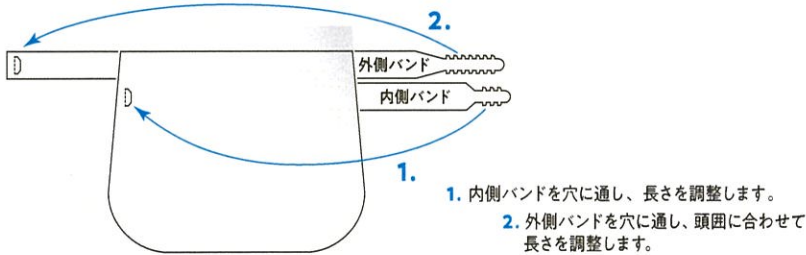

# フェイスシールド (国産)

	KITCHEN
	SANITARY
	TABLE
	OTHERS

※下記の白い不織布は現在右下写真⑧の黒色になります。

## 4つの 特徴

- ◆透明性の高いPPで見やすい。
- ◆食品に使用する容器と同じ製品のため、安全です。
- ◆除菌の手間を省きます。
- ◆自由に変更可能なサイズ。

**組み立て方** 内側バンドと外側バンドの間に空間を作ってください。そうすることで通気性を良くし、曇り防止になります。

組み立て方を  
動画でご紹介

◆「100枚/ケース」の小口業務用  
◆フリーサイズ・国産品

④ クラフト包装写真