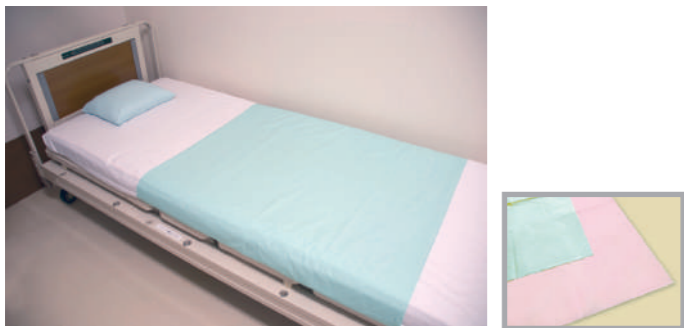

株式会社 東京クイン・株式会社 杉山

<http://www.t-queen.co.jp/>

フィオーレウェットワイパー WET WIPER

手や顔はもちろん、体を拭くにも使える便利なサイズ !!

製品サイズ	550×300mm / 枚
入数	50本入りポリ袋×8袋=400本入り / ケース

防水シート WATER PROOF SHEET

ベッドやテーブル、床や、尿漏れ、食べこぼしなど多用途に使えるマットです。

製品サイズ	1000×1600mm / 枚
入数	10枚入り袋×5袋=50枚入り / ケース
カラー	グリーン・ピンク

ベッドシーツ (シートタイプ) BED SHEET

ベッドの上に敷き、尿漏れ等から守る防水加工タイプのシーツです。

製品サイズ	1000×1200mm / 枚
入数	10枚入り袋×10袋=100枚入り / ケース

マルチドライタオル MULTI DRY TOWEL

レーヨン不織布だから丈夫でやぶれにくい清拭用のマルチドライタオルです。