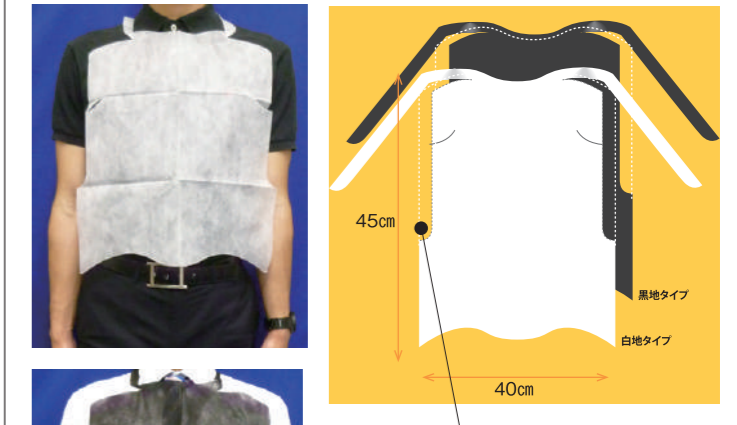

8折リトルエプロン

子ども専用紙エプロン

スリットにより腕も違和感なく動かせます

サイズ	幅 30cm×高さ 55cm
入数	50枚ポリ包装×40袋=2,000枚/ケース
素材	上質紙

■ 不織布素材

しなやかな不織布素材だから体にぴったりフィット。ガサガサせず着け心地が抜群。お客様の衣類を汚れから守ります。

8折不織布エプロン ソフトタイプ

柔らかなエプロン

スリットにより肩の汚れを防止します。

ミシン目を切り取って首に結ぶタイプ。汚れやすい胸元をしっかりカバー。

サイズ	幅 40cm×高さ 60cm
入数	30枚ポリ包装×40袋=1,200枚/ケース
素材	ポリプロピレン

8折不織布エプロン エコタイプ

小さめサイズのエプロン

ミシン目で紐を切って簡単に首に結べます。

ミシン目を切り取って首に結ぶタイプ。汚れやすい胸元をしっかりカバー。

サイズ	幅 40cm×高さ 45cm
入数	30枚ポリ包装×40袋=1,200枚/ケース
素材	ポリプロピレン

8折不織布エプロンホールタイプ

かぶるだけで楽に脱着

首元を山形にすることで汚れを軽減

サイズ	幅 40cm×高さ 70cm
入数	50枚ポリ包装×24袋=12,000枚/ケース
素材	ポリプロピレン

■ お客様思いの、安心エプロンです。

自社国内生産商品

紙素材

不織布素材