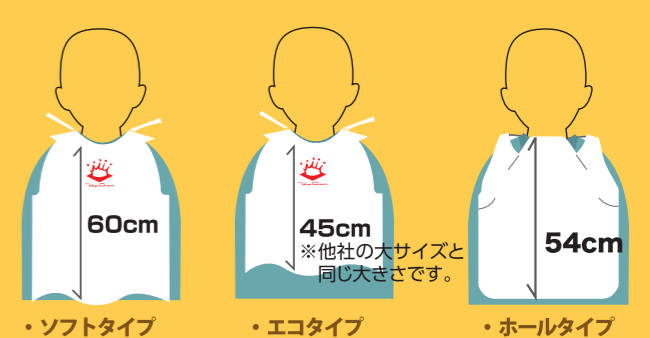

8折リトルエプロン

子ども専用紙エプロン

スリットにより腕も違和感なく動かせます

サイズ	幅 30cm×高さ 55cm
入数	50枚ポリ包装×40袋=2,000枚/ケース
素材	上質紙

■ 不織布素材

しなやかな不織布素材だから体にぴったりフィット。ガサガサせず着け心地が抜群。お客様の衣類を汚れから守ります。

8折不織布エプロン ソフトタイプ

柔らかなエプロン

スリットにより肩の汚れを防止します。

ミシン目を切り取って首に結ぶタイプ。汚れやすい胸元をしっかりカバー。

サイズ	幅 40cm×高さ 60cm
入数	30枚ポリ包装×40袋=1,200枚/ケース
素材	ポリプロピレン

8折不織布エプロン エコタイプ

小さめサイズのエプロン

ミシン目で紐を切って簡単に首に結べます。

ミシン目を切り取って首に結ぶタイプ。汚れやすい胸元をしっかりカバー。

サイズ	幅 40cm×高さ 45cm
入数	30枚ポリ包装×40袋=1,200枚/ケース
素材	ポリプロピレン

8折不織布エプロンホールタイプ

かぶるだけで楽に脱着

首元を山形にすることで汚れを軽減

サイズ	幅 40cm×高さ 70cm
入数	50枚ポリ包装×24袋=12,000枚/ケース
素材	ポリプロピレン

■ お客様思いの、安心エプロンです。

自社国内生産商品

紙素材

不織布素材