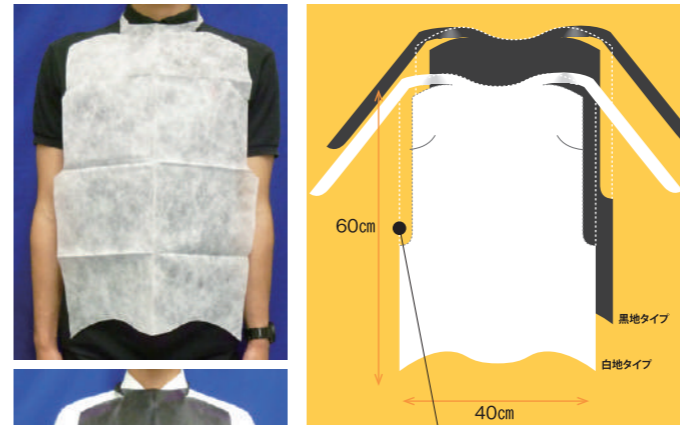

8折リトルエプロン

子ども専用紙エプロン

スリットにより腕も違和感なく動かせます

サイズ	幅 30cm×高さ 55cm
入数	50枚ポリ包装×40袋=2,000枚/ケース
素材	上質紙

■ 不織布素材

しなやかな不織布素材だから体にぴったりフィット。ガサガサせず着け心地が抜群。お客様の衣類を汚れから守ります。

8折不織布エプロン ソフトタイプ

柔らかなエプロン

スリットにより肩の汚れを防止します。

ミシン目を切り取って首に結ぶタイプ。汚れやすい胸元をしっかりカバー。

サイズ	幅 40cm×高さ 60cm
入数	30枚ポリ包装×40袋=1,200枚/ケース
素材	ポリプロピレン

8折不織布エプロン エコタイプ

小さめサイズのエプロン

ミシン目で紐を切って簡単に首に結べます。

ミシン目を切り取って首に結ぶタイプ。汚れやすい胸元をしっかりカバー。

サイズ	幅 40cm×高さ 45cm
入数	30枚ポリ包装×40袋=1,200枚/ケース
素材	ポリプロピレン