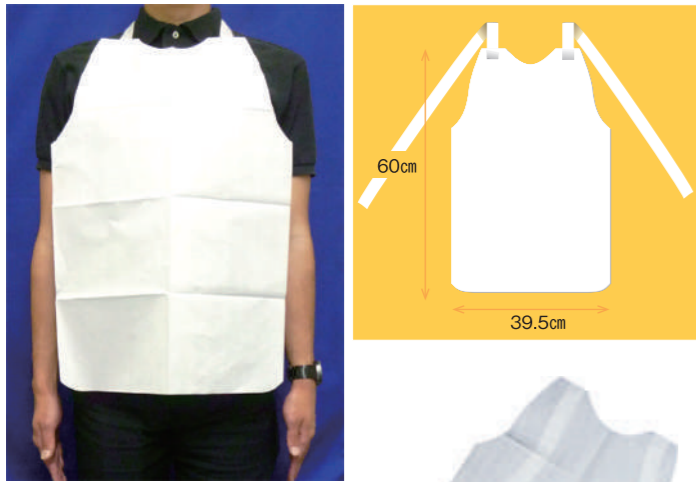

一般的な大人用エプロン

紐にも気配りされ、肌が紙切れしない加工です

8折パッケージサイズ

収納場所も取らないコンパクト設計。

サイズ	幅 39.5cm×高さ 60cm
入数	50枚ポリ包装×40袋=2,000枚/ケース
素材	上質紙

8折紙エプロン パルパー

柔らかくしなやかなエプロン

裏面ラミネート加工をしている為、水分を通しません

8折リトルエプロン

子ども専用紙エプロン

スリットにより腕も違和感なく動かせます

サイズ	幅 30cm×高さ 55cm
入数	50枚ポリ包装×40袋=2,000枚/ケース
素材	上質紙

■ 不織布素材

しなやかな不織布素材だから体にぴったりフィット。ガサガサせず着け心地が抜群。お客様の衣類を汚れから守ります。

8折不織布エプロン ソフトタイプ

柔らかなエプロン