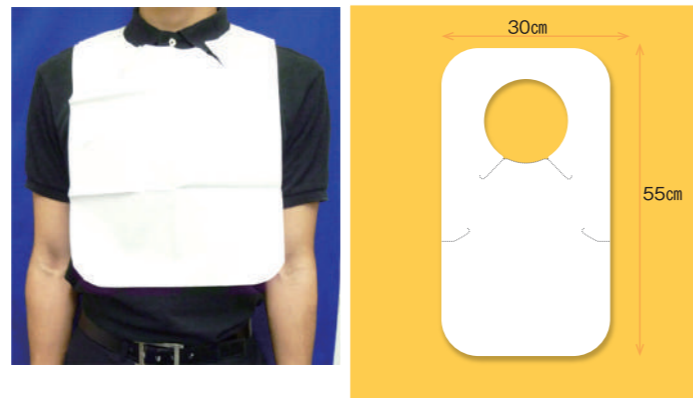

8折リトルエプロン

子ども専用紙エプロン

スリットにより腕も違和感なく動かせます

サイズ	幅 30cm×高さ 55cm
入数	50枚ポリ包装×40袋=2,000枚/ケース
素材	上質紙

■ 不織布素材

しなやかな不織布素材だから体にぴったりフィット。ガサガサせず着け心地が抜群。お客様の衣類を汚れから守ります。

8折不織布エプロン ソフトタイプ

柔らかなエプロン

スリットにより肩の汚れを防止します。

ミシン目を切り取って首に結ぶタイプ。汚れやすい胸元をしっかりカバー。

サイズ	幅 40cm×高さ 60cm
入数	30枚ポリ包装×40袋=1,200枚/ケース
素材	ポリプロピレン

8折不織布エプロン エコタイプ

小さめサイズのエプロン

ミシン目で紐を切って簡単に首に結べます。

ミシン目を切り取って首に結ぶタイプ。汚れやすい胸元をしっかりカバー。

サイズ	幅 40cm×高さ 45cm
入数	30枚ポリ包装×40袋=1,200枚/ケース
素材	ポリプロピレン