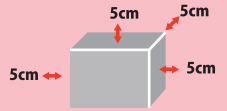

吸排気の循環スペース が必要です。

安全にお使い頂くため、設置の際は
必ず吸排気スペースを設けてください。