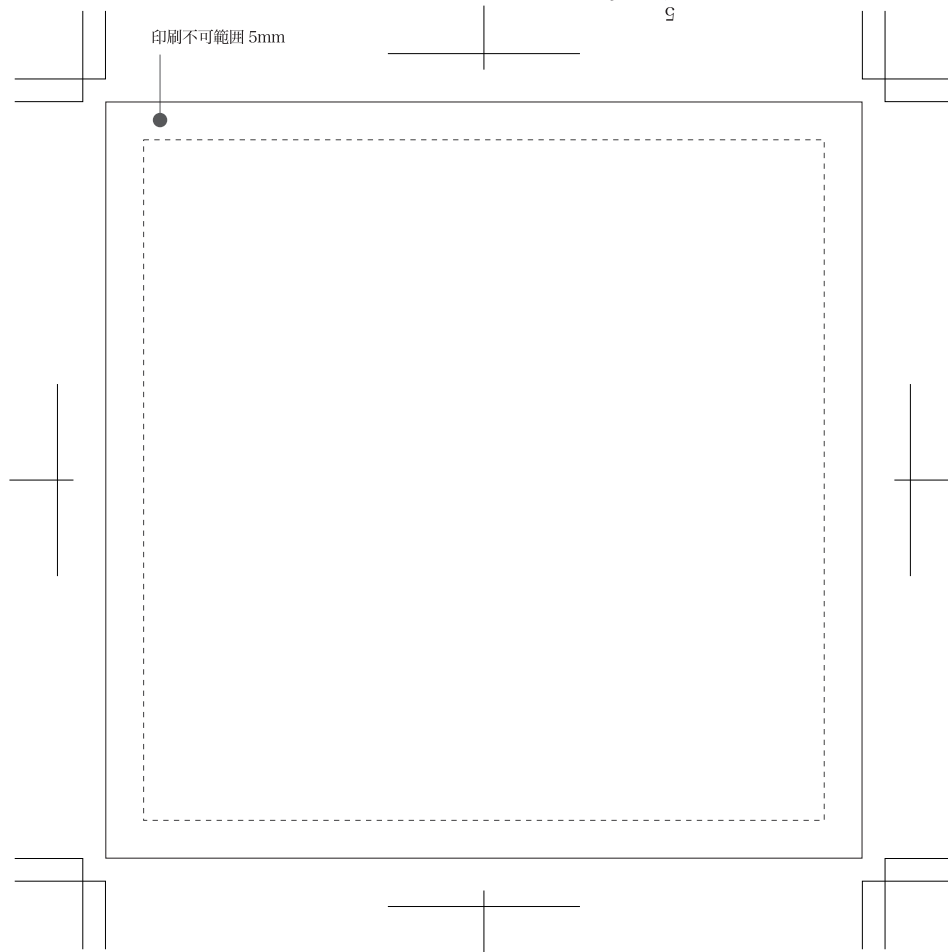

## カラーコースター 版下原本

—— 仕上がり裁断サイズ 100mm×100mm  
 - - - - 点線内側：印刷可能範囲

## データ入稿時の注意点

印刷可能サイズ	・フォント：8pt 線：0.8pt（ベタ白ヌキは1.0pt）※フォントアウトライン化してください。
色指定	・CMYKまたはグレースケール、DIC、PANTONE等指定色。
注意事項	<ul style="list-style-type: none"> <li>・画像データが含まれている場合は必ず埋め込んだ状態で送付をお願いします。</li> <li>・ベタ、白ぬきの細い文字、及び細い線、小さい点はつぶれが出ます。</li> <li>・解像度の低い画像データはキレイに出力する事が難しいのでお断りする場合がございます。予めご了承ください。</li> </ul>

## 全面展開図 (原寸より50%縮小) 200mm×200mm